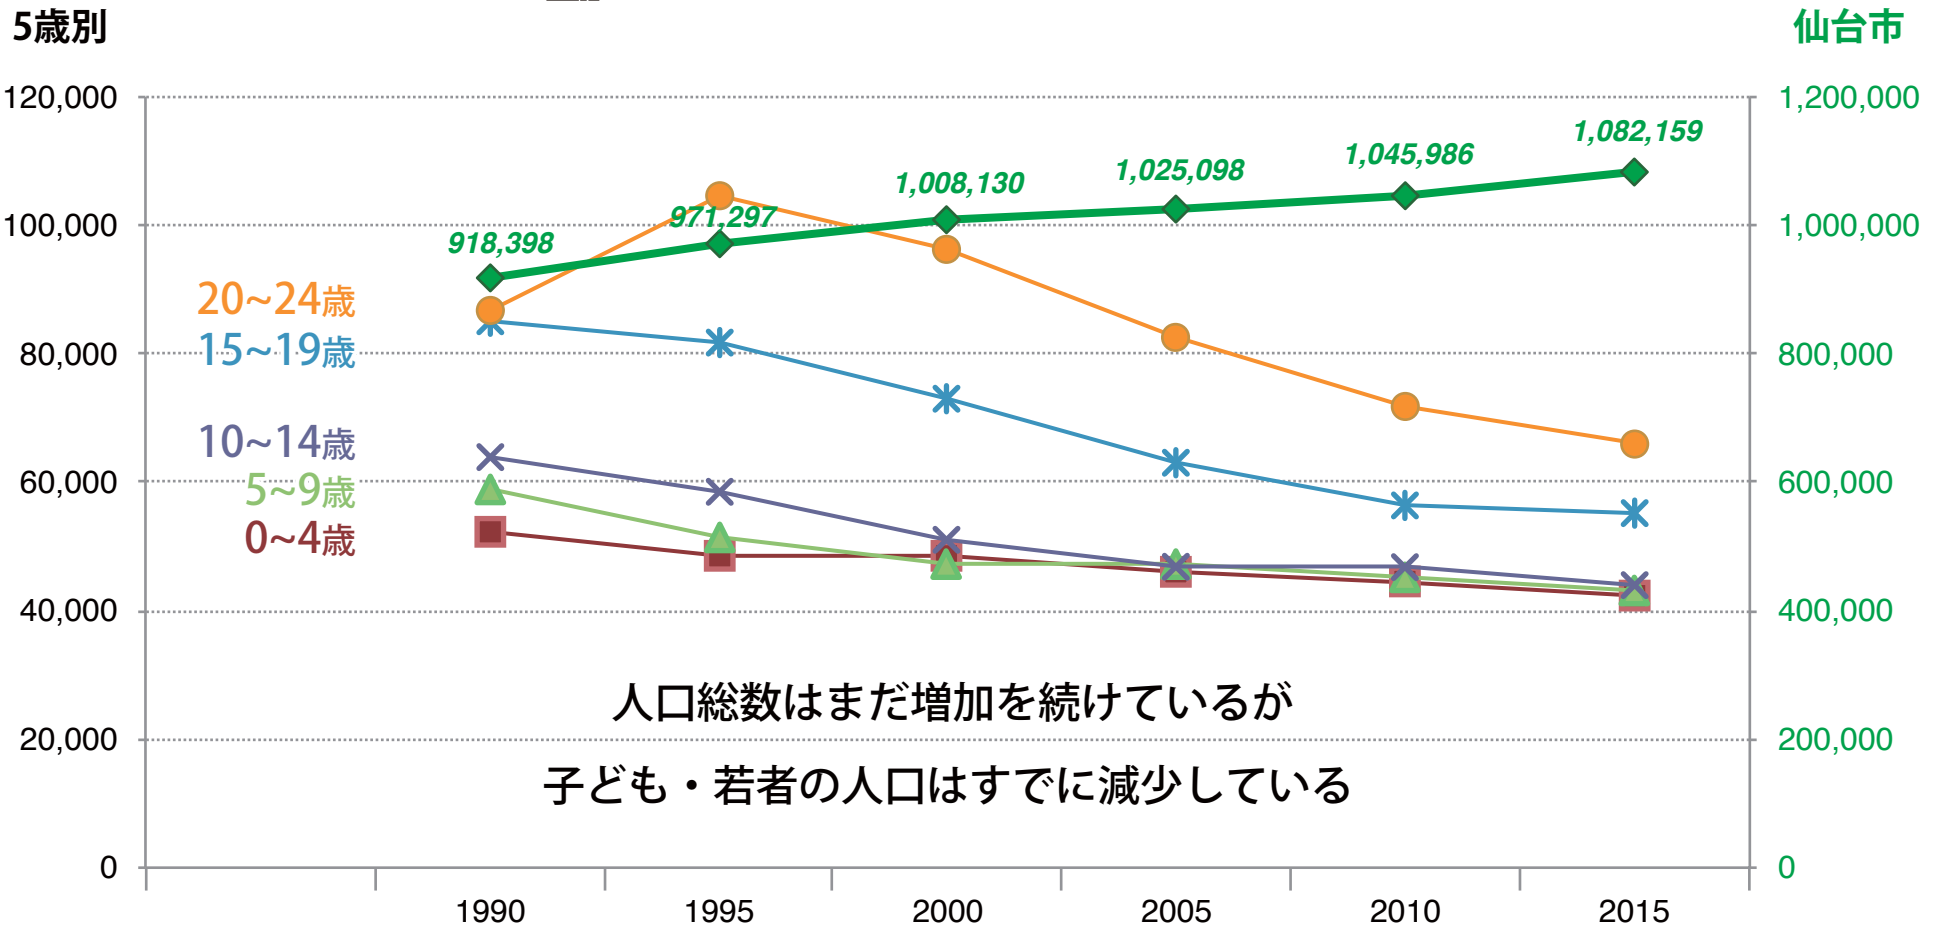

仙台市 人口総数と子ども・若者人口の推移

年齢別	1990	1995	2000	2005	2010	2015
0~4歳	52,346	48,412	48,383	46,056	44,566	42,369
5~9歳	58,802	51,576	47,250	47,126	45,240	43,016
10~14歳	63,991	58,426	51,192	46,869	47,026	43,924
15~19歳	85,104	81,858	73,140	63,082	56,571	55,128
20~24歳	86,810	104,447	96,130	82,440	71,620	66,127

1990年と比べて…

- 9,977人減少
- 15,786人減少
- 20,067人減少
- 29,976人減少
- 20,683人減少

(過去6回の国勢調査の集計結果より作成)