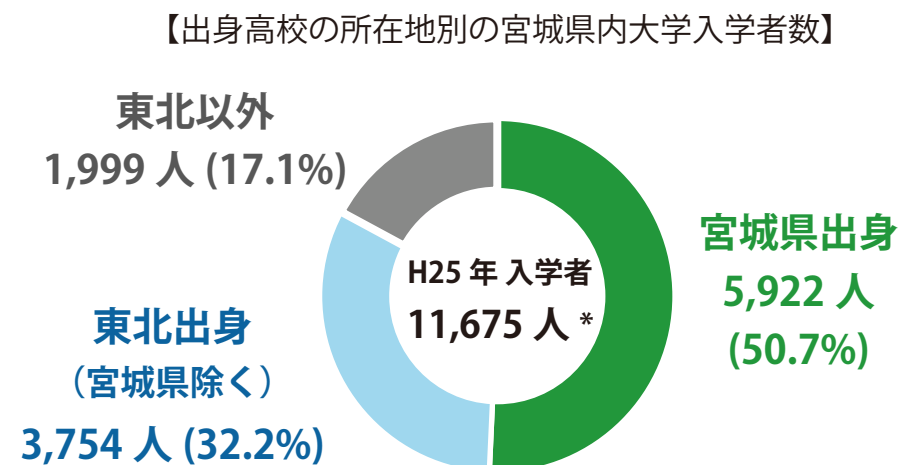

① 学都仙台に学生はどのくらいいるのか？

約5万人。一つの「市」の人口と匹敵する学生が市内大学に在籍。

しかし、東北地方では「大学に入学する世代」の人口が減少中。

② 学生はどこから来ているのか？

宮城県内の大学に入学する約80%が東北出身、約50%は県外から来ている。

* 上記10大学に加え、宮城大、尚絅学院大、仙台大、石巻専修大を含む(約1,800人)。H25年度学校基本調査を参照。

③ 学都仙台を卒業して

東北以外に就職する学生が半数以上の大学も存在。

【H25年度 卒業生数上位3大学の就職先】(大学院含む)

- ・「学都仙台から羽ばたく」若者が増えることは、学都仙台のアピールにつながる。
- ・人材流出とも受け取れる。卒業後も東北や仙台に残って活躍をする若者の確保も重要。