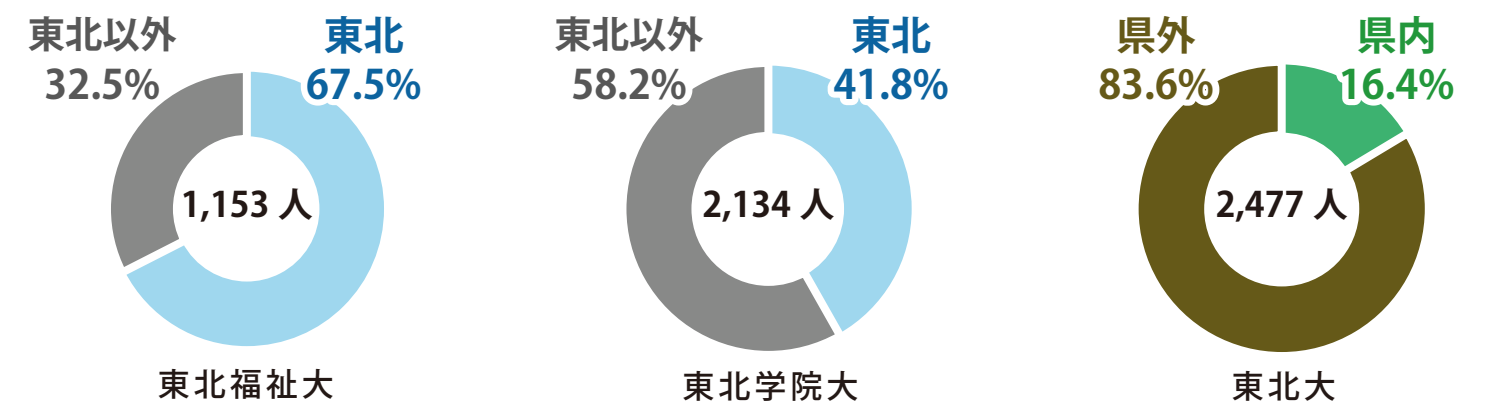

① 学都仙台に学生はどのくらいいるのか？

約5万人。一つの「市」の人口と匹敵する学生が市内大学に在籍。

しかし、東北地方では「大学に入学する世代」の人口が減少中。

② 学生はどこから来ているのか？

宮城県内の大学に入学する約80%が東北出身、約50%は県外から来ている。

* 上記10大学に加え、宮城大、尚絅学院大、仙台大、石巻専修大を含む(約1,800人)。H25年度学校基本調査を参照。

③ 学都仙台を卒業して

東北以外に就職する学生が半数以上の大学も存在。

【H25年度 卒業生数上位3大学の就職先】(大学院含む)

- ・「学都仙台から羽ばたく」若者が増えることは、学都仙台のアピールにつながる。
- ・人材流出とも受け取れる。卒業後も東北や仙台に残って活躍をする若者の確保も重要。