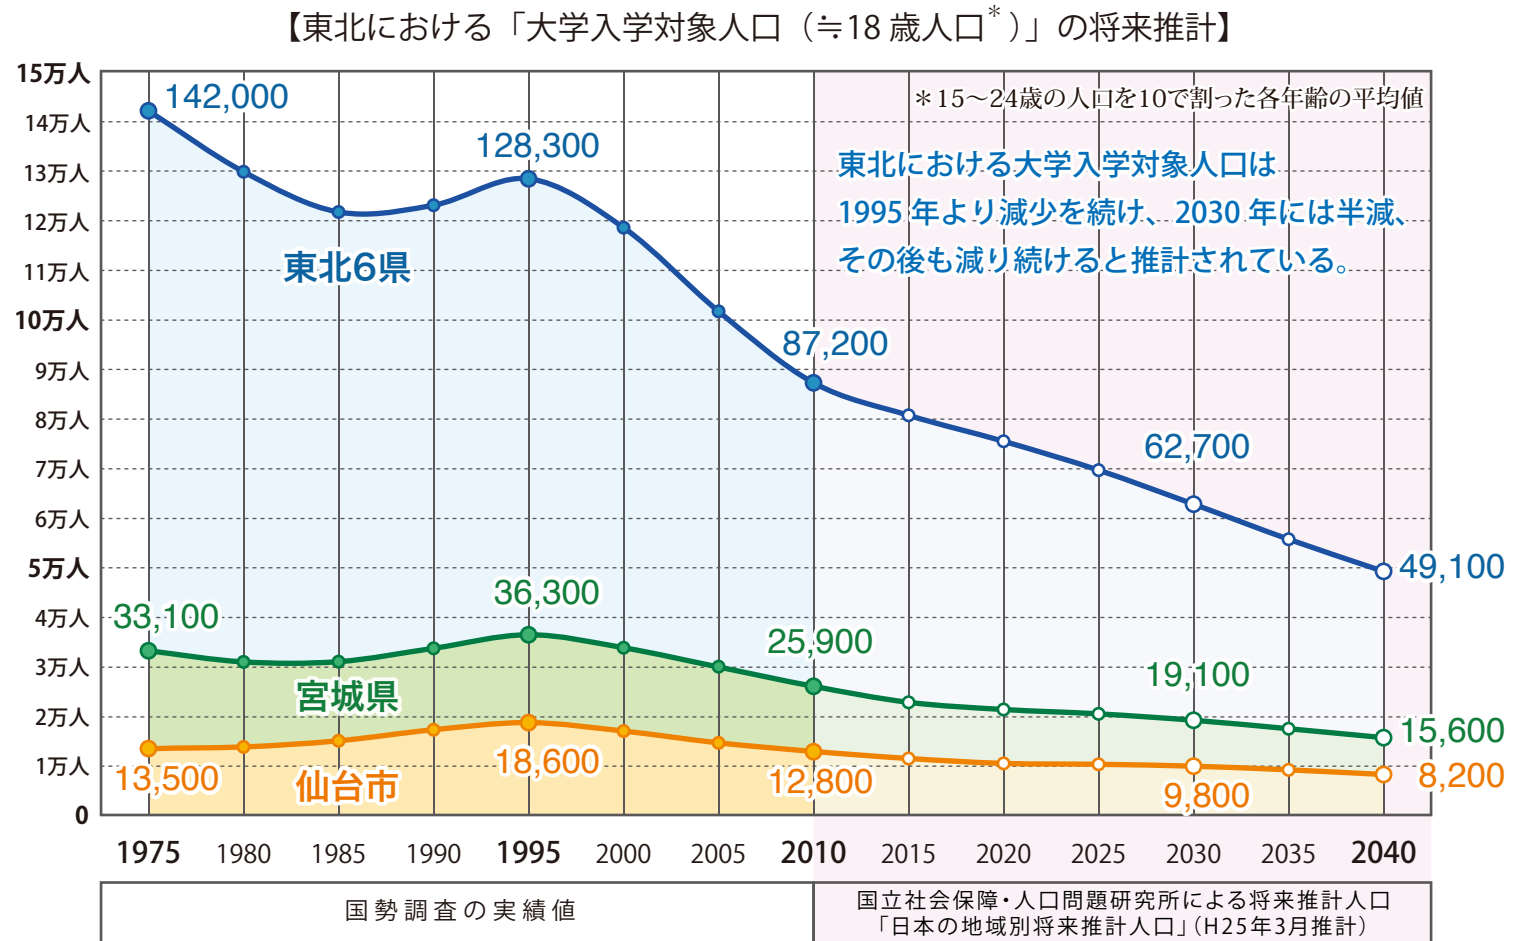

① 学都仙台に学生はどのくらいいるのか？

約5万人。一つの「市」の人口と匹敵する学生が市内大学に在籍。

しかし、東北地方では「大学に入学する世代」の人口が減少中。

② 学生はどこから来ているのか？

宮城県内の大学に入学する約80%が東北出身、約50%は県外から来ている。

* 上記10大学に加え、宮城大、尚絅学院大、仙台大、石巻専修大を含む(約1,800人)。H25年度学校基本調査を参照。

③ 学都仙台を卒業して

東北以外に就職する学生が半数以上の大学も存在。

【H25年度 卒業生数上位3大学の就職先】(大学院含む)

- ・「学都仙台から羽ばたく」若者が増えることは、学都仙台のアピールにつながる。
- ・人材流出とも受け取れる。卒業後も東北や仙台に残って活躍をする若者の確保も重要。