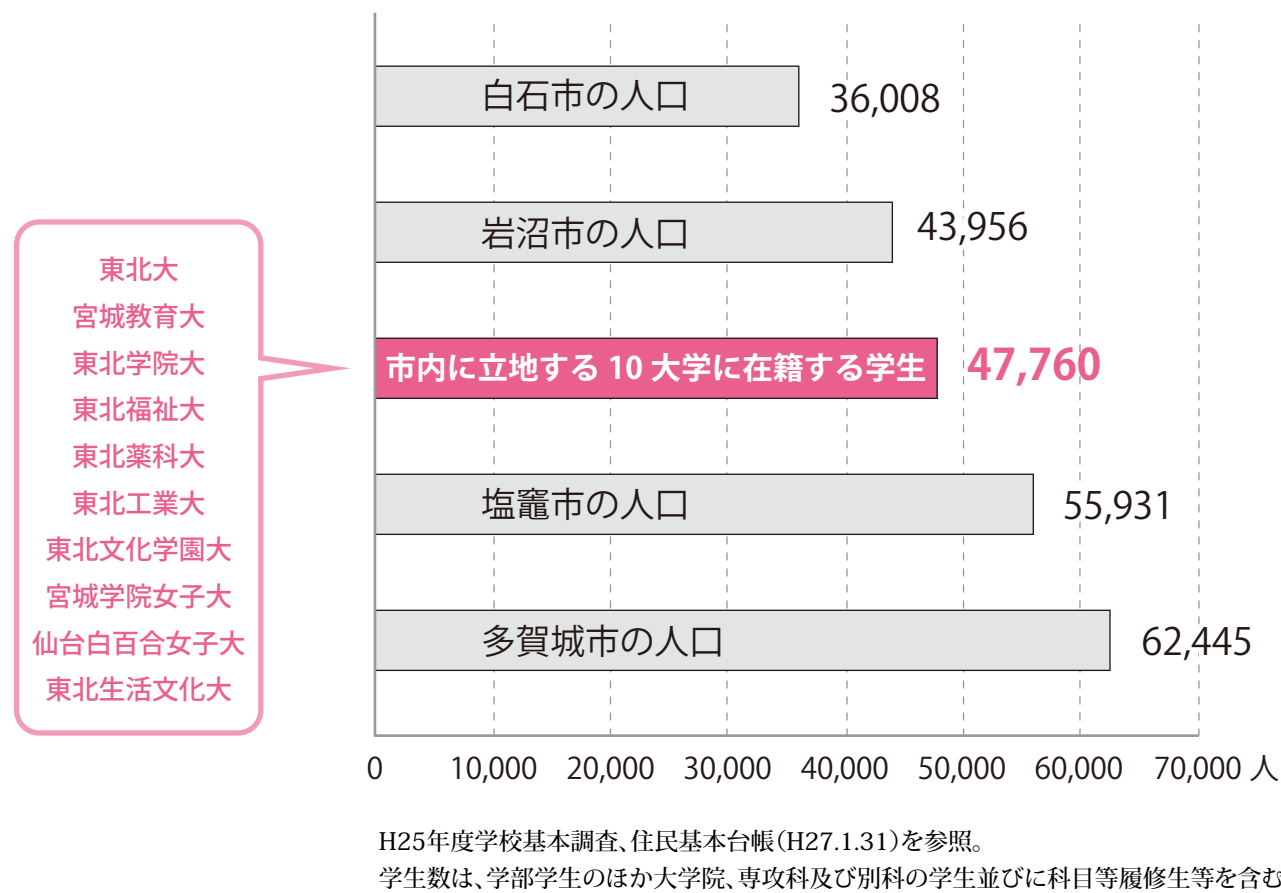

① 学都仙台に学生はどのくらいいるのか？

約5万人。一つの「市」の人口と匹敵する学生が市内大学に在籍。

しかし、東北地方では「大学に入学する世代」の人口が減少中。

② 学生はどこから来ているのか？

宮城県内の大学に入学する約80%が東北出身、約50%は県外から来ている。

* 上記10大学に加え、宮城大、尚絅学院大、仙台大、石巻専修大を含む(約1,800人)。H25年度学校基本調査を参照。

③ 学都仙台を卒業して