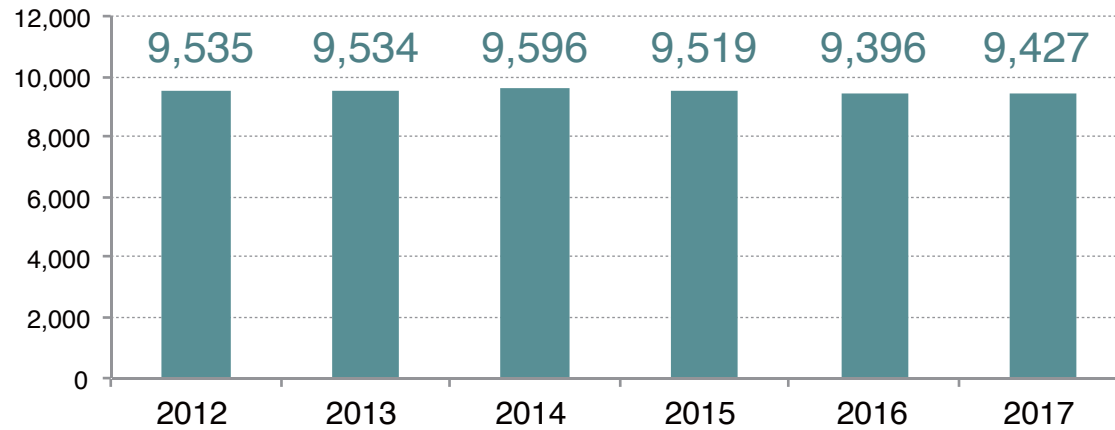

仙台市役所職員数

仙台市政だよりを元に作成
※教職員除く

市役所職員数の比較 (2017年4月)

総務省資料より作成
※教職員除く

人口 2015年国勢調査	1,082,159	1,952,356	3,724,844	2,295,638	2,691,185	1,537,272	1,194,034	1,538,681
職員/人口(%)	0.87	0.75	0.78	1.11	1.14	0.94	0.80	0.65

仙台市 人口将来予測

まちづくりトークナイト 2018 春
「市庁舎の建替を市民が語り合う夕べ
～けんちくとひろば～」

2025~2026年頃
新庁舎移行（想定）

新庁舎移行から
20年で約15万人減少

国勢調査による
実績値

人口問題研究所
『日本の地域別将来推計人口（平成30年（2018年）推計）』