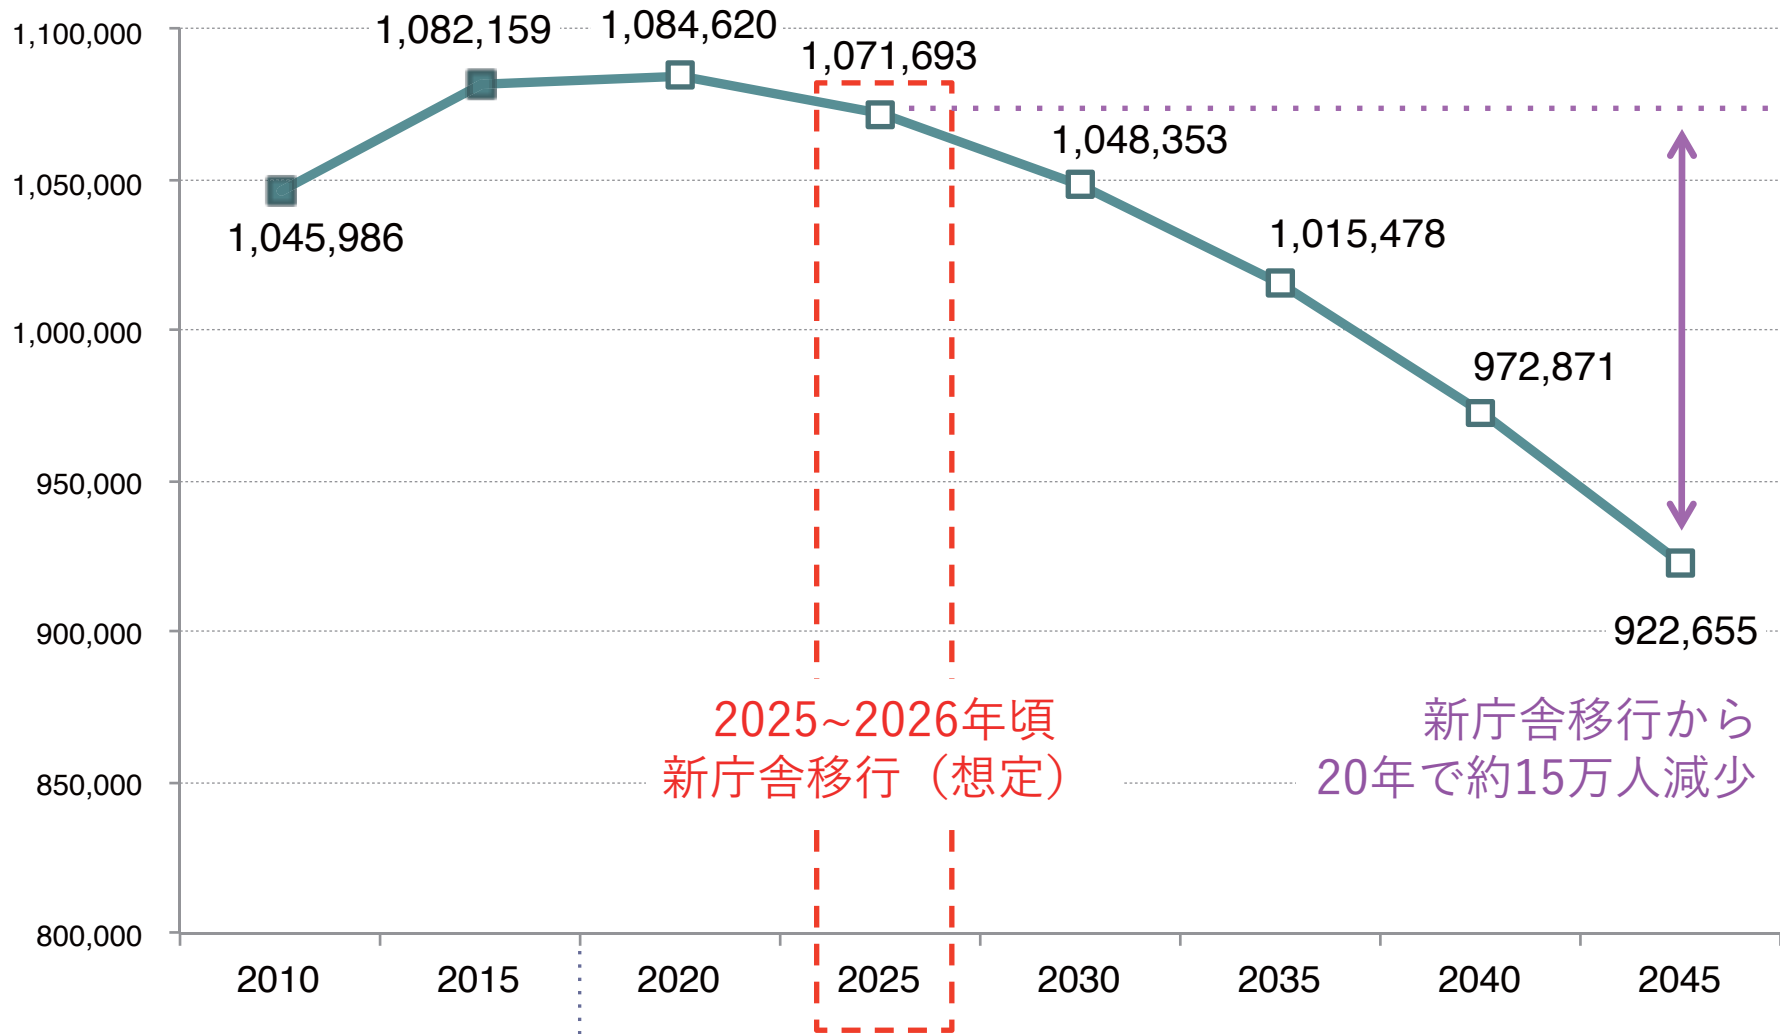

仙台市役所職員数

仙台市政だよりを元に作成
※教職員除く

市役所職員数の比較 (2017年4月)

総務省資料より作成
※教職員除く

人口 2015年国勢調査	1,082,159	1,952,356	3,724,844	2,295,638	2,691,185	1,537,272	1,194,034	1,538,681
職員/人口(%)	0.87	0.75	0.78	1.11	1.14	0.94	0.80	0.65

仙台市 人口将来予測

まちづくりトークナイト 2018 春
「市庁舎の建替を市民が語り合う夕べ
～けんちくとひろば～」

2025~2026年頃
新庁舎移行（想定）

新庁舎移行から
20年で約15万人減少

国勢調査による
実績値

人口問題研究所
『日本の地域別将来推計人口（平成30年（2018年）推計）』