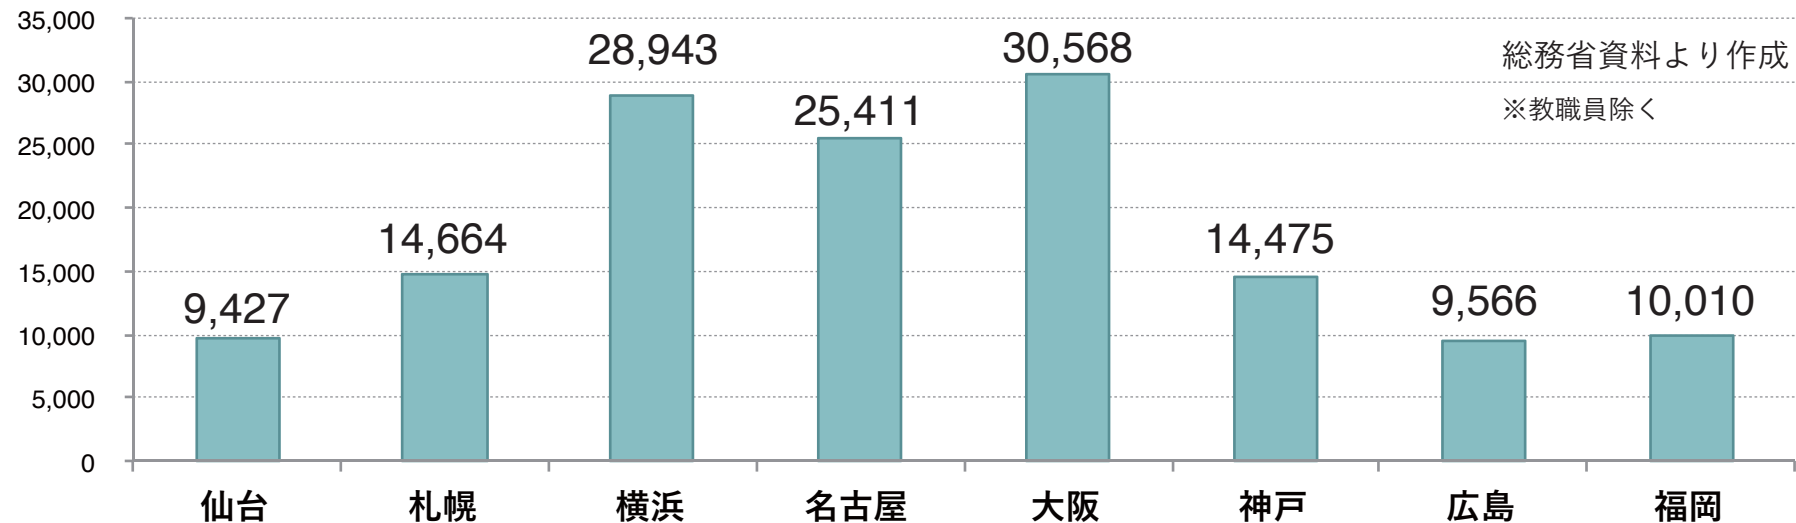

仙台市役所職員数

仙台市政だよりを元に作成
※教職員除く

市役所職員数の比較 (2017年4月)

総務省資料より作成
※教職員除く

人口 2015年国勢調査	1,082,159	1,952,356	3,724,844	2,295,638	2,691,185	1,537,272	1,194,034	1,538,681
職員/人口(%)	0.87	0.75	0.78	1.11	1.14	0.94	0.80	0.65

仙台市 人口将来予測

まちづくりトークナイト 2018 春
「市庁舎の建替を市民が語り合う夕べ
～けんちくとひろば～」

2025~2026年頃
新庁舎移行（想定）

新庁舎移行から
20年で約15万人減少

国勢調査による
実績値

人口問題研究所
『日本の地域別将来推計人口（平成30年（2018年）推計）』